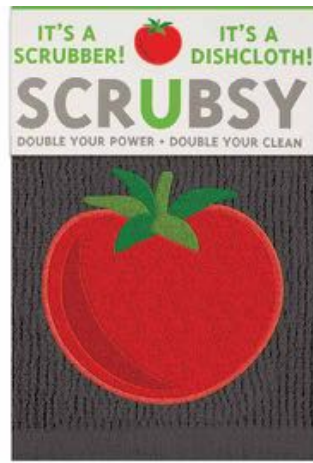

Tomato
5010-1708